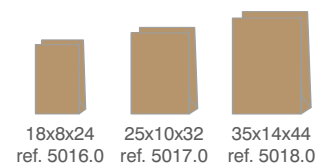

Impression 1 couleur ou Quadri **NEW**

NEW

SACS PAPIER SANS ANSES

SAC KRAFT LISSE HAVANE OU BLANC

Sac papier kraft havane et blanc sans anses

Marquage 1 couleur en flexographie ou quadri digital, 1 ou 2 faces

Couleurs disponibles:

à partir de 250 pcs

havane blanc